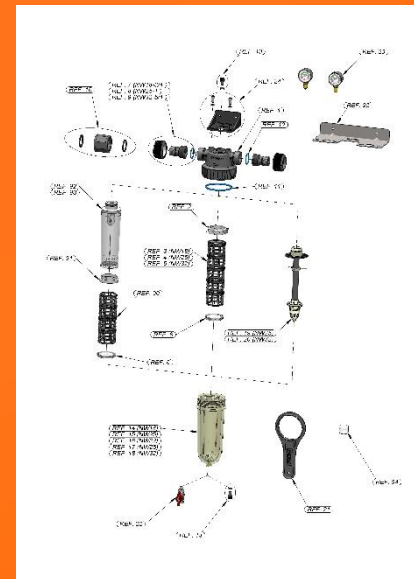

8. Vďaka dostupnosti náhradných dielov a vďaka dobrému prístupu k našim zákazníkom sme si získali dobrú reputáciu u našich klientov